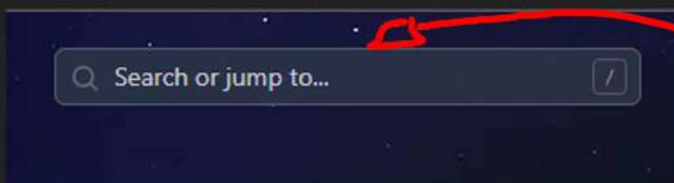

Bem vindo ao Clube

Como acessar o Guia

Abra algum desses aplicativos

Pesquise "Github" e clique na primeira opção

Clique na Barra de pesquisa

Pesquise EXATAMENTE "touchrefletz/gameficacao"

Clique nessa opção