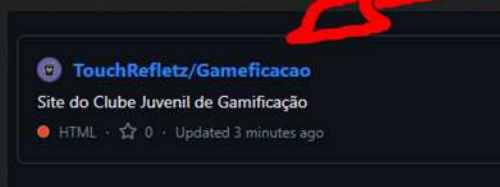

Bem vindo ao Clube

Como acessar o Guia

Abra algum desses aplicativos

Pesquise "Github" e clique na primeira opção

Clique na Barra de pesquisa

Pesquise EXATAMENTE "touchrefletz/gameficacao"

Clique nessa opção