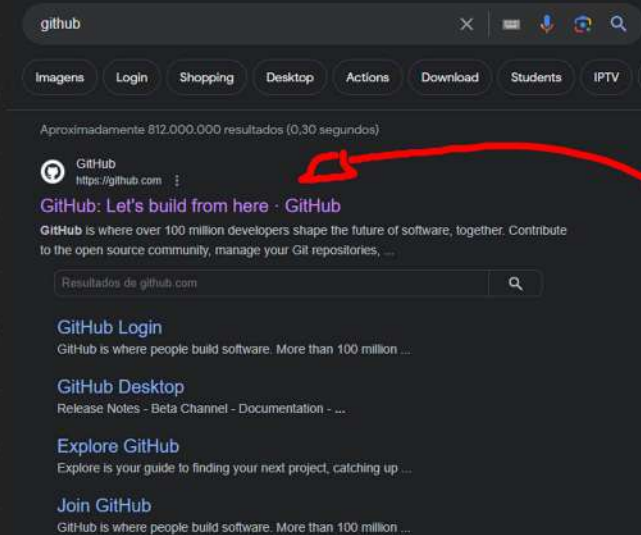

Bem vindo ao Clube

Como acessar o Guia

Abra algum desses aplicativos

Pesquise "Github" e clique na primeira opção

Clique na Barra de pesquisa

Pesquise EXATAMENTE "touchrefletz/gameficacao"

Clique nessa opção

Clique em "Site"

Clique no Link

Clique no Controle

Clique em "Ajuda"

E Pronto!

Como baixar os Jogos

Clique no Jogo
desejado
(Exemplo: Minecraft)

Clique em "Baixar"