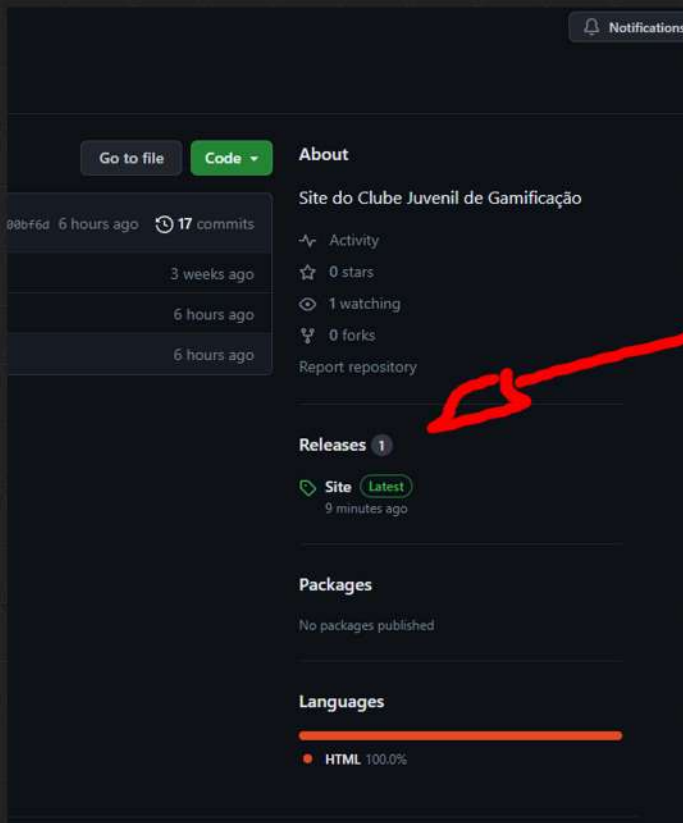

Bem vindo ao Clube

Como acessar o Guia

Abra algum desses aplicativos

Pesquise "Github" e clique na primeira opção

Clique na Barra de pesquisa

Pesquise EXATAMENTE "touchrefletz/gameficacao"

Clique nessa opção

Clique em "Site"

Clique no Link

Clique no Controle

Clique em "Ajuda"

E Pronto!

Como baixar os Jogos

Clique no Jogo
desejado
(Exemplo: Minecraft)

Clique em "Baixar"