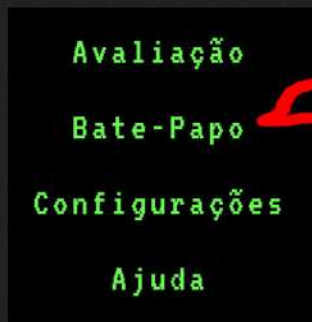

E Pronto!

Como ver notícias do Clube

Clique na Notícia desejada

E Pronto!

Como acessar o Bate-Papo

Clique no Controle

Clique em
"Bate-Papo"

Coloque o seu nome