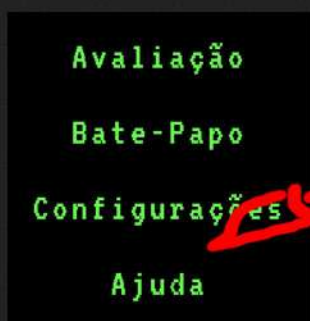

Clique em "Ajuda"

E Pronto!