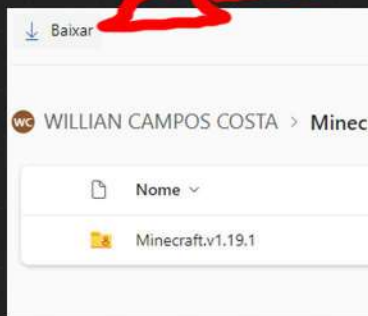

Bem vindo ao Clube

Como acessar o Guia

Abra algum desses aplicativos

Pesquise "Github" e clique na primeira opção

Clique na Barra de pesquisa

Pesquise EXATAMENTE "touchrefletz/gameficacao"

Clique nessa opção

Clique em "Site"

Clique no Link

Clique no Controle

Clique em "Ajuda"

E Pronto!

Como baixar os Jogos

Clique no Jogo
desejado
(Exemplo: Minecraft)

Clique em "Baixar"